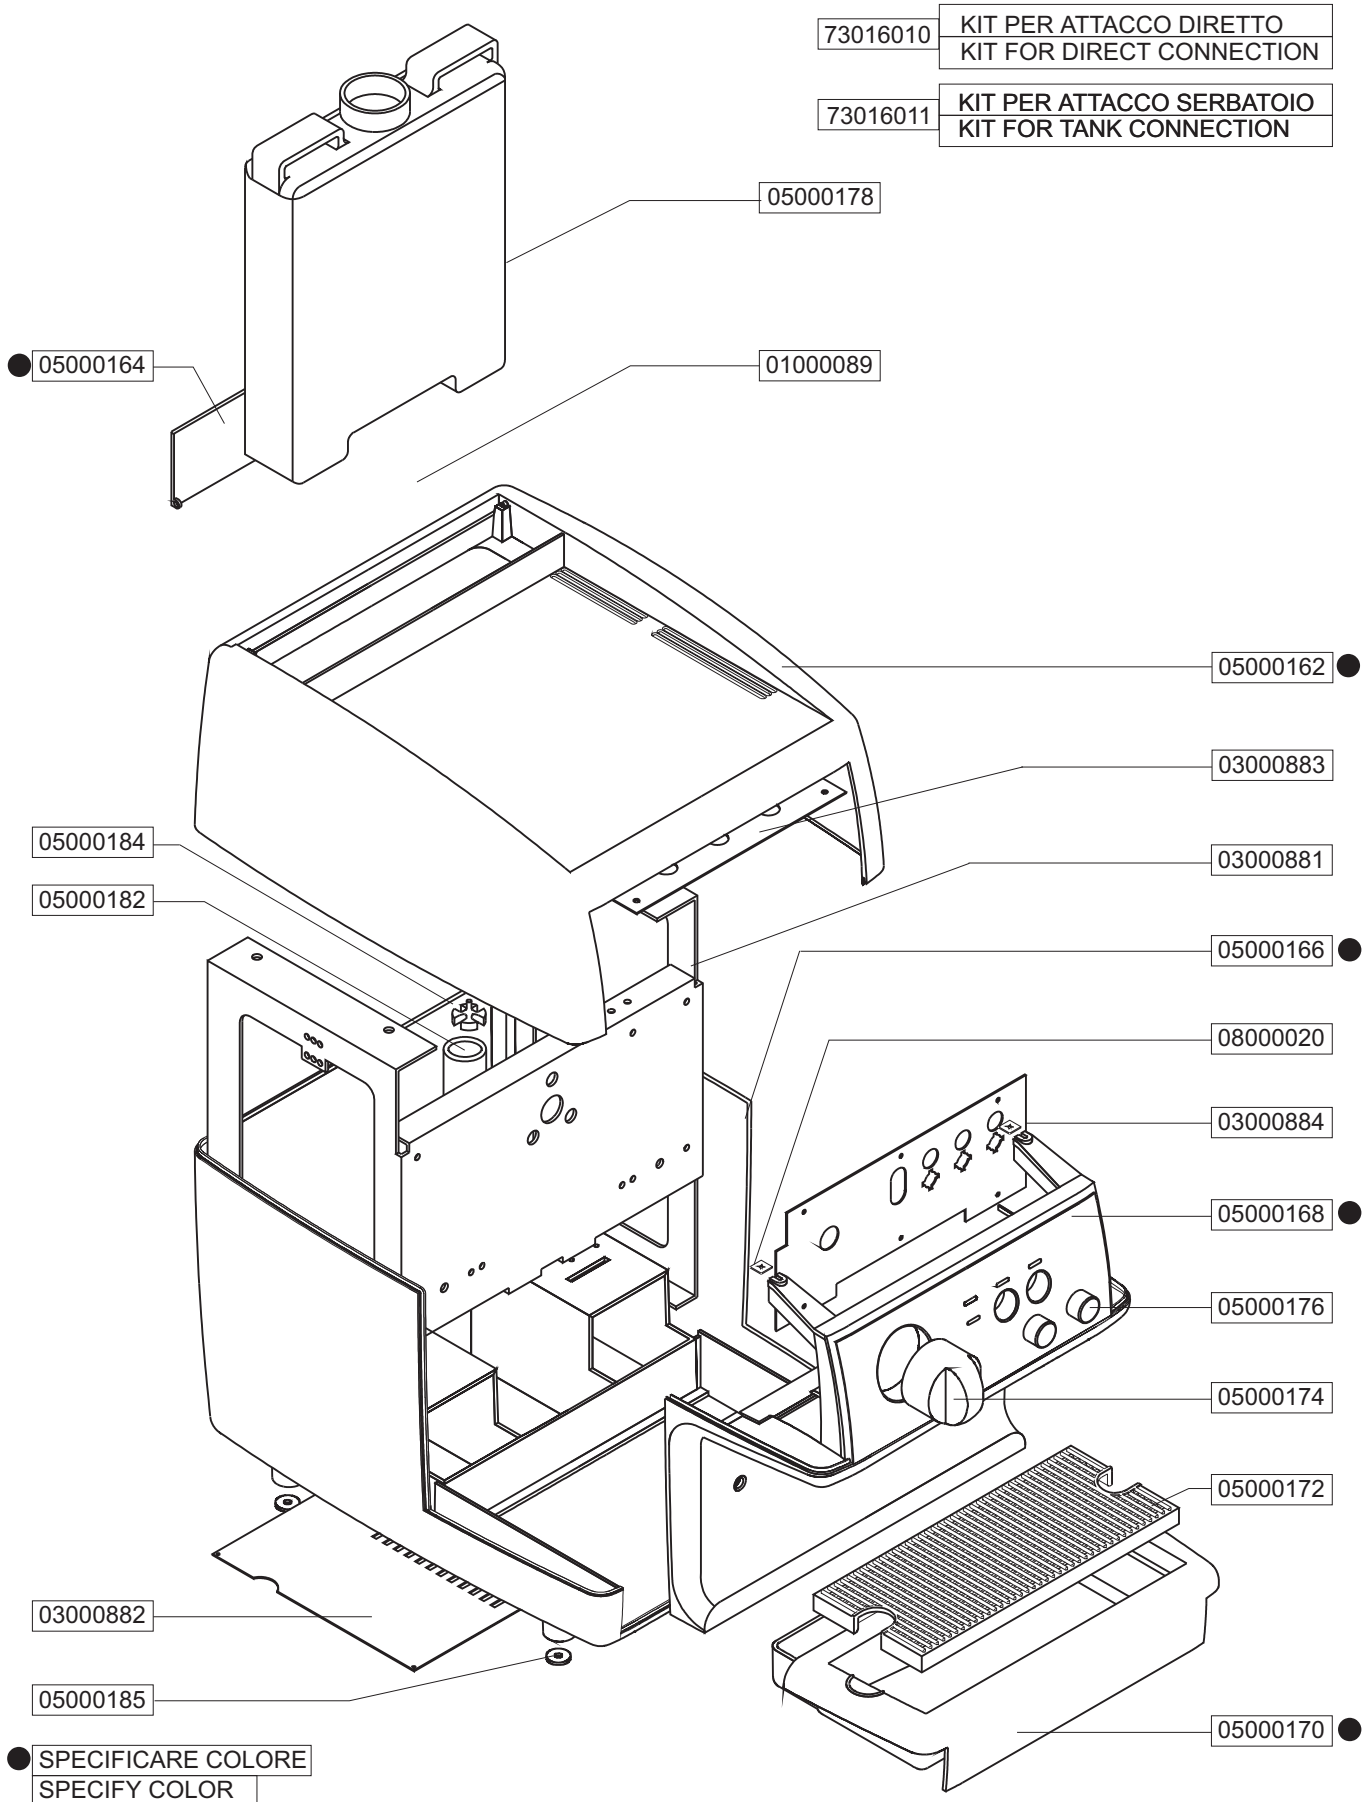

CARROZZERIA CABINET