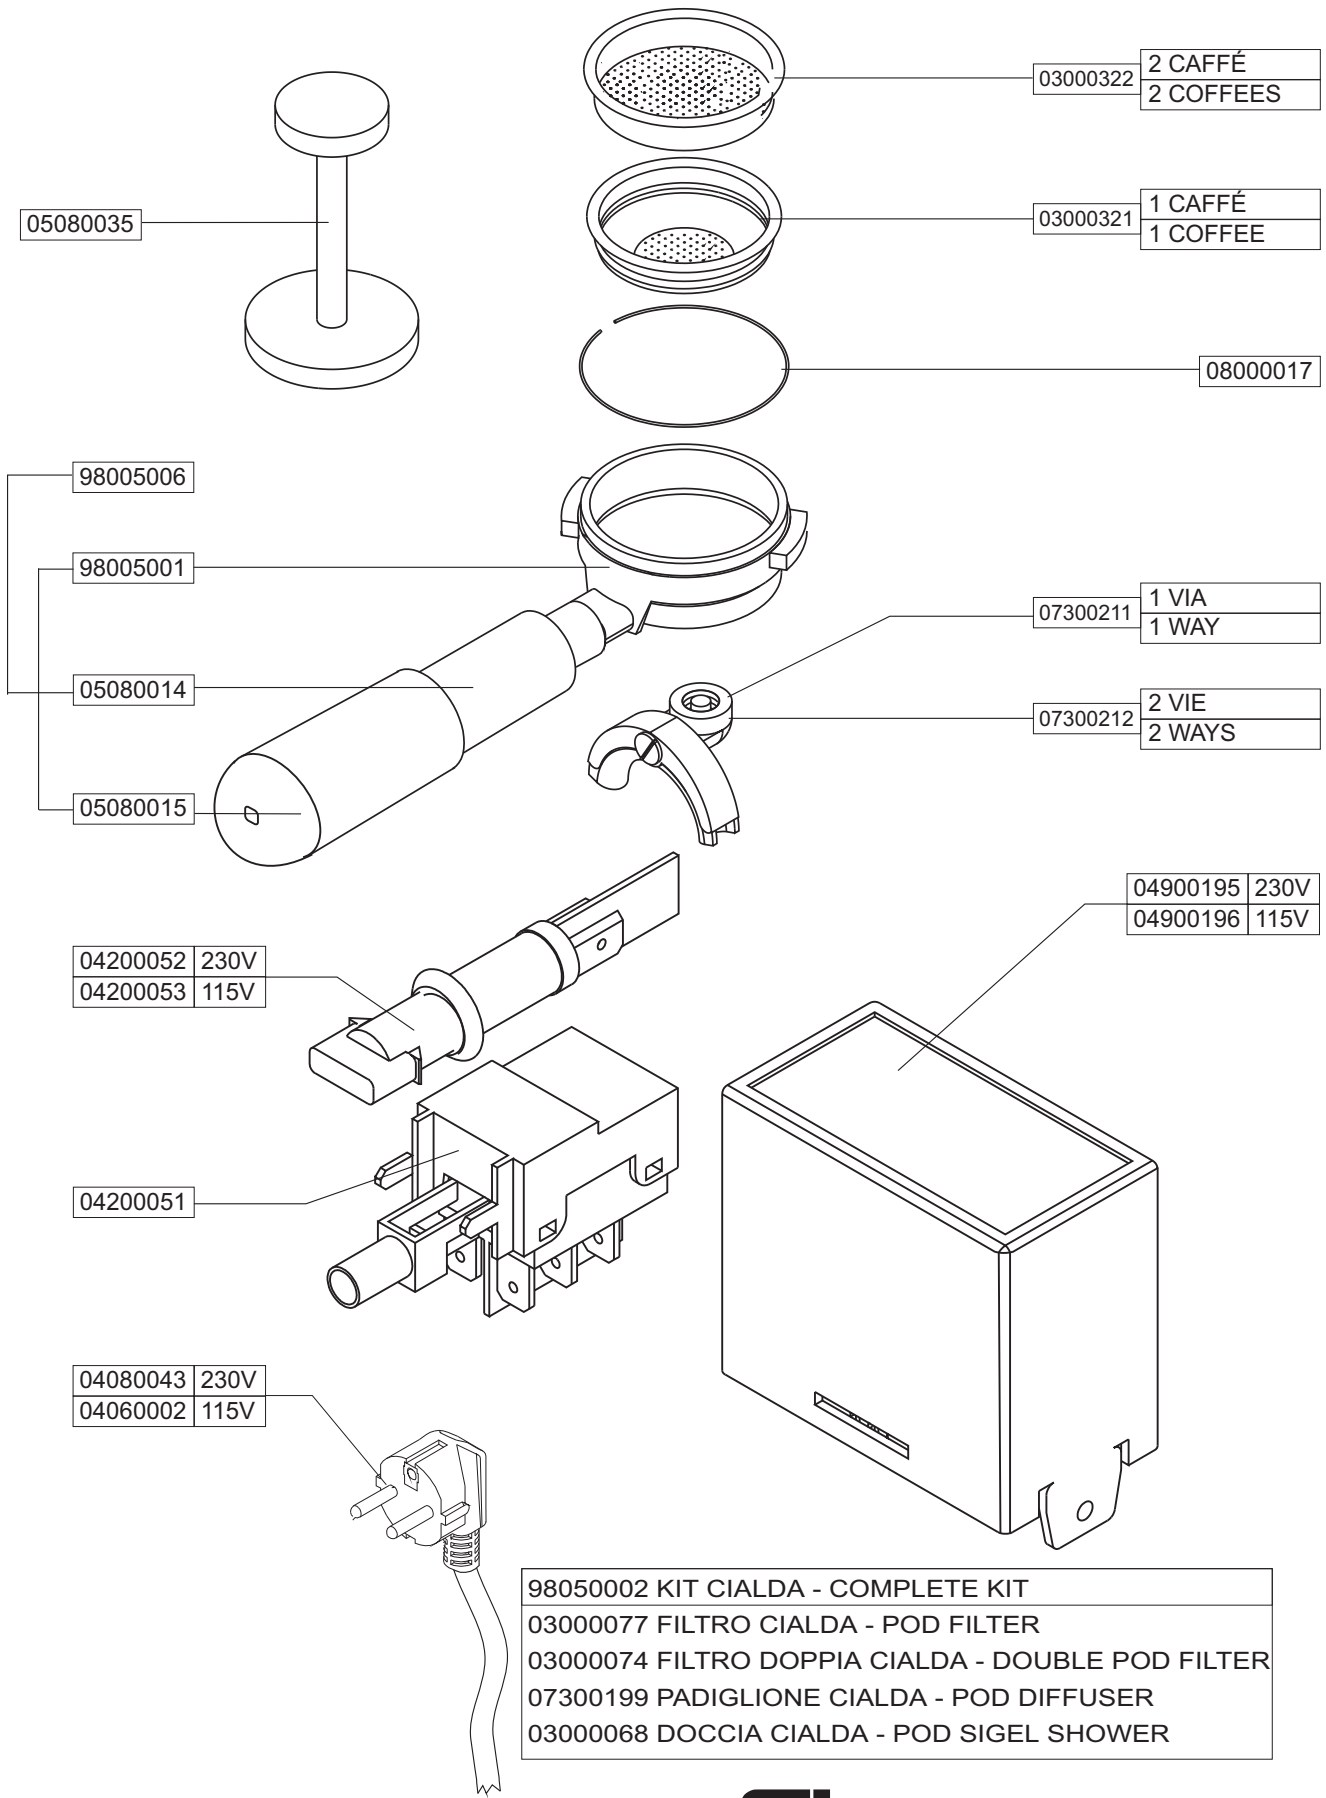

CALDAIA BOILER

PORTA FILTRO, FILTRI PRESSINO, COMPONENTI ELETTRICI
FILTER HOLDER, FILTERS, ELECTRICAL COMPONENTS

CODICE	DESCRIZIONE	DESCRIPTION
00300002	DADO OT 1/4"	1/4" BRASS NUT
00300021	VITE INOX M6X16 TSPTC DIN963	STAINLESS SCREW M6X16
01000089	VALVOLINA DI RITEGNO CO14	RETAINING VALVE CO14
01000090	VALVOLINA DI RITEGNO CO10	RETAINING VALVE CO10
01000105	ISOLANTE CALDAIA	BOILER INSULATION
01000106	TUBO ISOLANTE	INSULATION TUBE
02280004	OR 115 EP 851	O'RING 115
02280011	OR D19 EP 851	O'RING D19
02280014	OR D7 AN2/OR102 SILICONE	O'RING D7 SILICON
02280020	GUARNIZIONE SOTTOCOPPA	GROUP GASKET
02290020	OR AN25 4137/140 SILICONE	O'RING AN25 SILICON
03000066	DOCCIA INOX	STAINLESS STEEL SHOWER
03000321	FILTRO 1 CAFFE' H 19,5	1 COFFEE FILTER
03000322	FILTRO 2 CAFFE' H 19.5	2 COFFEES FILTER
03000881	TELAIO	FRAME
03000882	LAMIERA CHIUSURA FONDO	BOTTOM STEEL COVER
03000883	LAMIERA SCALDATAZZE	CUPWARMER STEEL PROTECTION
03000884	SUPPORTO PULSANTIERA	TOUCHPAD STAINLESS SUPPORT
04060002	CAVO ALIMENTAZIONE 115V 60Hz	POWER SUPPLY CABLE 115V 60Hz
04080043	CAVO ALIMENTAZIONE 230V 5060Hz	POWER SUPPLY CABLE 230V 5060Hz
04100005	ELETTROV. 2VIE 1/4" 230V 5060Hz	2 WAYS SOLENOID VALVE 230V 5060Hz
04100006	ELETTROV. 2VIE 1/4" 115V 60Hz UL	2 WAYS SOLENOID VALVE 115V 60Hz
04100037	ELETTROV. 3VIE 115V 60Hz	3 WAYS SOLENOID 115V 60Hz
04100038	ELETTROV. 3VIE 230V 5060Hz	3 WAYS SOLENOID 230V 5060Hz
04200051	INTERRUTTORE ON/OFFCAFFE'	ON/OFF COFFEE SWITCH
04200052	SPIA LUMINOSA ROSSA 230V	RED LAMP 230V
04200053	SPIA LUMINOSA ROSSA 115V	RED LAMP 115V
04800005	POMPA ELETTROMECCANICA 230V 5060Hz	VIBRATION PUMP 230V 5060Hz
04800006	POMPA ELETTROMECCANICA 115V 60Hz	VIBRATION PUMP 115V 60Hz
04900195	CENTRALINA 230V MFC2SN	ELECTRONIC UNIT 230V MFC2SN
04900196	CENTRALINA 115V MFC2SN	ELECTRONIC UNIT 115V MFC2SN
05000002	GOMMINO PROTEZIONE LANCIA	RUBBER STEAM PIPE PROTECTION
05000162	CARENA SUPERIORE	UPPER PLASTIC BODY
05000164	CHIUSURA VASCHETTA ACQUA	WATER TANK PLASTIC COVER
05000166	CARENA INFERIORE	LOWER PLASTIC BODY
05000168	CARENA FRONTALE	FRONTAL PLASTIC BODY
05000170	VASCHETTA RACCOGLIACQUA	WATER DRAIN PLASTIC TANK
05000172	RETINA PIANO LAVORO	PLASTIC GRILL
05000174	MANOPOLA RUBINETTO VAPORE	STEAM HANDLE
05000176	TASTO INTERRUTTORE	SWITCH BOTTON
05000178	CONTENITORE ACQUA	WATER TANK
05000182	CANOTTO SONDE	WATER LEVEL PROBE PLASTIC TANK
05000184	TAPPO CANOTTO SONDE	WATER LEVEL PROBE PLASTIC PLUG
05000185	PIEDINO	FOOT
05080014	MANOPOLA PORTAFILTRO	FILTER HANDLE