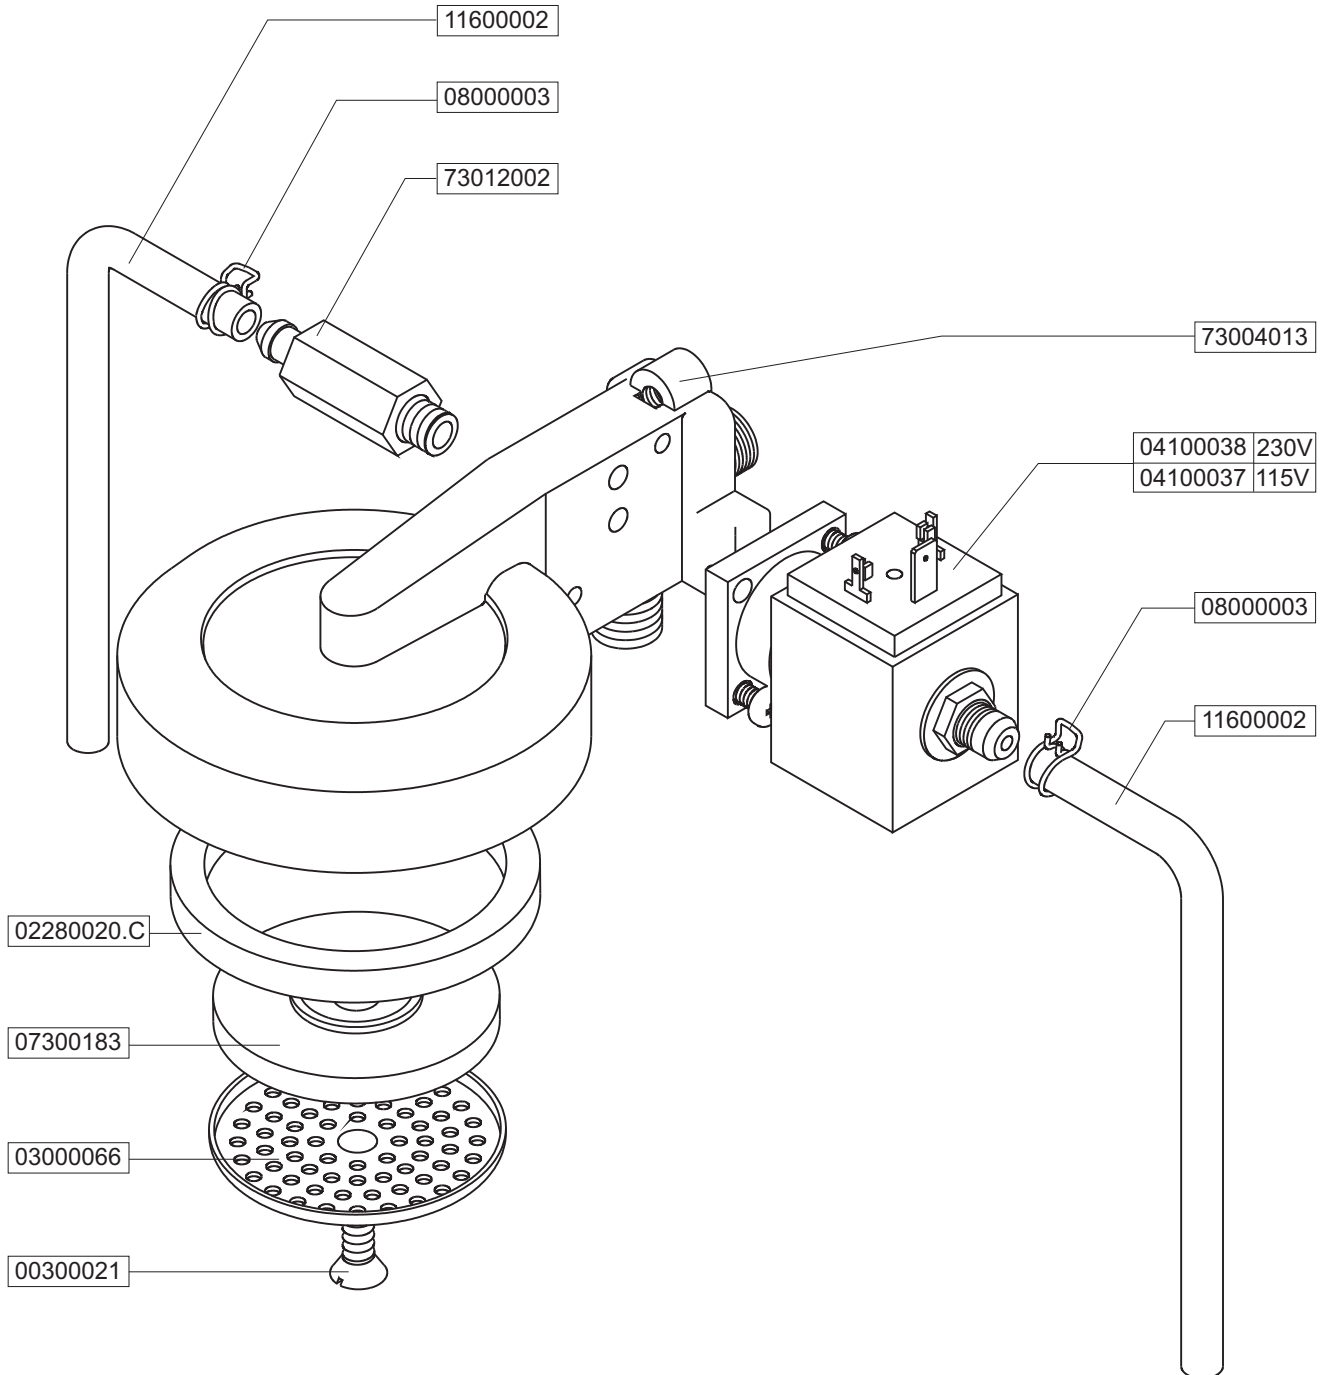

GRUPPO EROGATORE COMPLETE POURING UNIT

73004015 GRUPPO COMPLETO 220V
COMPLETE GROUP 220V

73004014 GRUPPO COMPLETO 110V
COMPLETE GROUP 110V