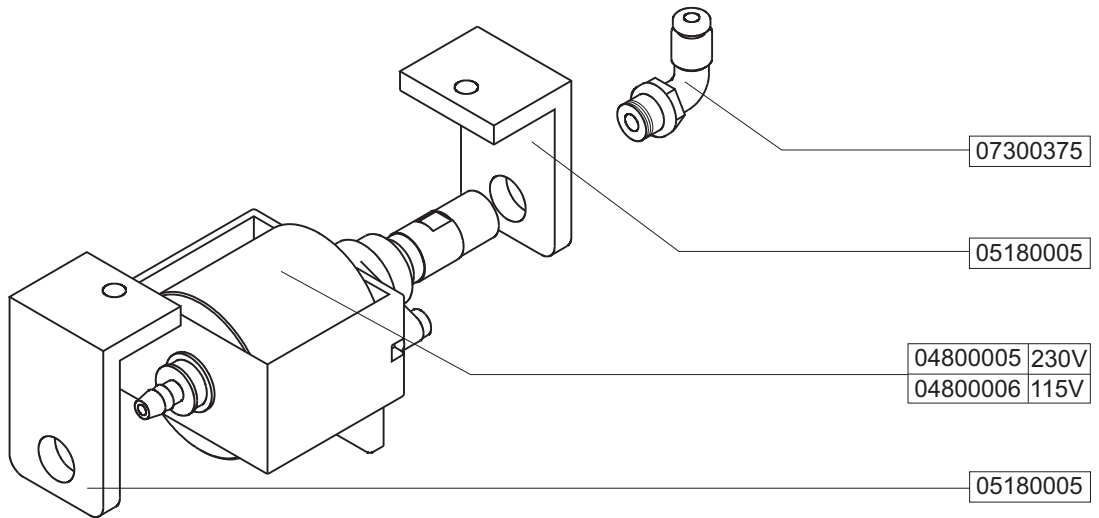

CALDAIA BOILER

PORTA FILTRO, FILTRI PRESSINO, COMPONENTI ELETTRICI
FILTER HOLDER, FILTERS, ELECTRICAL COMPONENTS

CODICE	DESCRIZIONE	DESCRIPTION
00300002	DADO OT 1/4"	1/4" BRASS NUT
00300021	VITE INOX M6X16 TSPTC DIN963	STAINLESS SCREW M6X16
01000089	VALVOLINA DI RITEGNO CO14	RETAINING VALVE CO14
01000090	VALVOLINA DI RITEGNO CO10	RETAINING VALVE CO10
01000105	ISOLANTE CALDAIA	BOILER INSULATION
01000106	TUBO ISOLANTE	INSULATION TUBE
02280004	OR 115 EP 851	O'RING 115
02280011	OR D19 EP 851	O'RING D19
02280014	OR D7 AN2/OR102 SILICONE	O'RING D7 SILICON
02280020	GUARNIZIONE SOTTOCOPPA	GROUP GASKET
02290020	OR AN25 4137/140 SILICONE	O'RING AN25 SILICON
03000066	DOCCIA INOX	STAINLESS STEEL SHOWER
03000321	FILTRO 1 CAFFE' H 19,5	1 COFFEE FILTER
03000322	FILTRO 2 CAFFE' H 19.5	2 COFFEES FILTER
03000881	TELAIO	FRAME
03000882	LAMIERA CHIUSURA FONDO	BOTTOM STEEL COVER
03000883	LAMIERA SCALDATAZZE	CUPWARMER STEEL PROTECTION
03000884	SUPPORTO PULSANTIERA	TOUCHPAD STAINLESS SUPPORT
04060002	CAVO ALIMENTAZIONE 115V 60Hz	POWER SUPPLY CABLE 115V 60Hz
04080043	CAVO ALIMENTAZIONE 230V 5060Hz	POWER SUPPLY CABLE 230V 5060Hz
04100005	ELETTROV. 2VIE 1/4" 230V 5060Hz	2 WAYS SOLENOID VALVE 230V 5060Hz
04100006	ELETTROV. 2VIE 1/4" 115V 60Hz UL	2 WAYS SOLENOID VALVE 115V 60Hz
04100037	ELETTROV. 3VIE 115V 60Hz	3 WAYS SOLENOID 115V 60Hz
04100038	ELETTROV. 3VIE 230V 5060Hz	3 WAYS SOLENOID 230V 5060Hz
04200051	INTERRUTTORE ON/OFFCAFFE'	ON/OFF COFFEE SWITCH
04200052	SPIA LUMINOSA ROSSA 230V	RED LAMP 230V
04200053	SPIA LUMINOSA ROSSA 115V	RED LAMP 115V
04800005	POMPA ELETTROMECCANICA 230V 5060Hz	VIBRATION PUMP 230V 5060Hz
04800006	POMPA ELETTROMECCANICA 115V 60Hz	VIBRATION PUMP 115V 60Hz
04900195	CENTRALINA 230V MFC2SN	ELECTRONIC UNIT 230V MFC2SN
04900196	CENTRALINA 115V MFC2SN	ELECTRONIC UNIT 115V MFC2SN
05000002	GOMMINO PROTEZIONE LANCIA	RUBBER STEAM PIPE PROTECTION
05000162	CARENA SUPERIORE	UPPER PLASTIC BODY
05000164	CHIUSURA VASCHETTA ACQUA	WATER TANK PLASTIC COVER
05000166	CARENA INFERIORE	LOWER PLASTIC BODY
05000168	CARENA FRONTALE	FRONTAL PLASTIC BODY
05000170	VASCHETTA RACCOGLIACQUA	WATER DRAIN PLASTIC TANK
05000172	RETINA PIANO LAVORO	PLASTIC GRILL
05000174	MANOPOLA RUBINETTO VAPORE	STEAM HANDLE
05000176	TASTO INTERRUTTORE	SWITCH BOTTON
05000178	CONTENITORE ACQUA	WATER TANK
05000182	CANOTTO SONDE	WATER LEVEL PROBE PLASTIC TANK
05000184	TAPPO CANOTTO SONDE	WATER LEVEL PROBE PLASTIC PLUG
05000185	PIEDINO	FOOT
05080014	MANOPOLA PORTAFILTRO	FILTER HANDLE