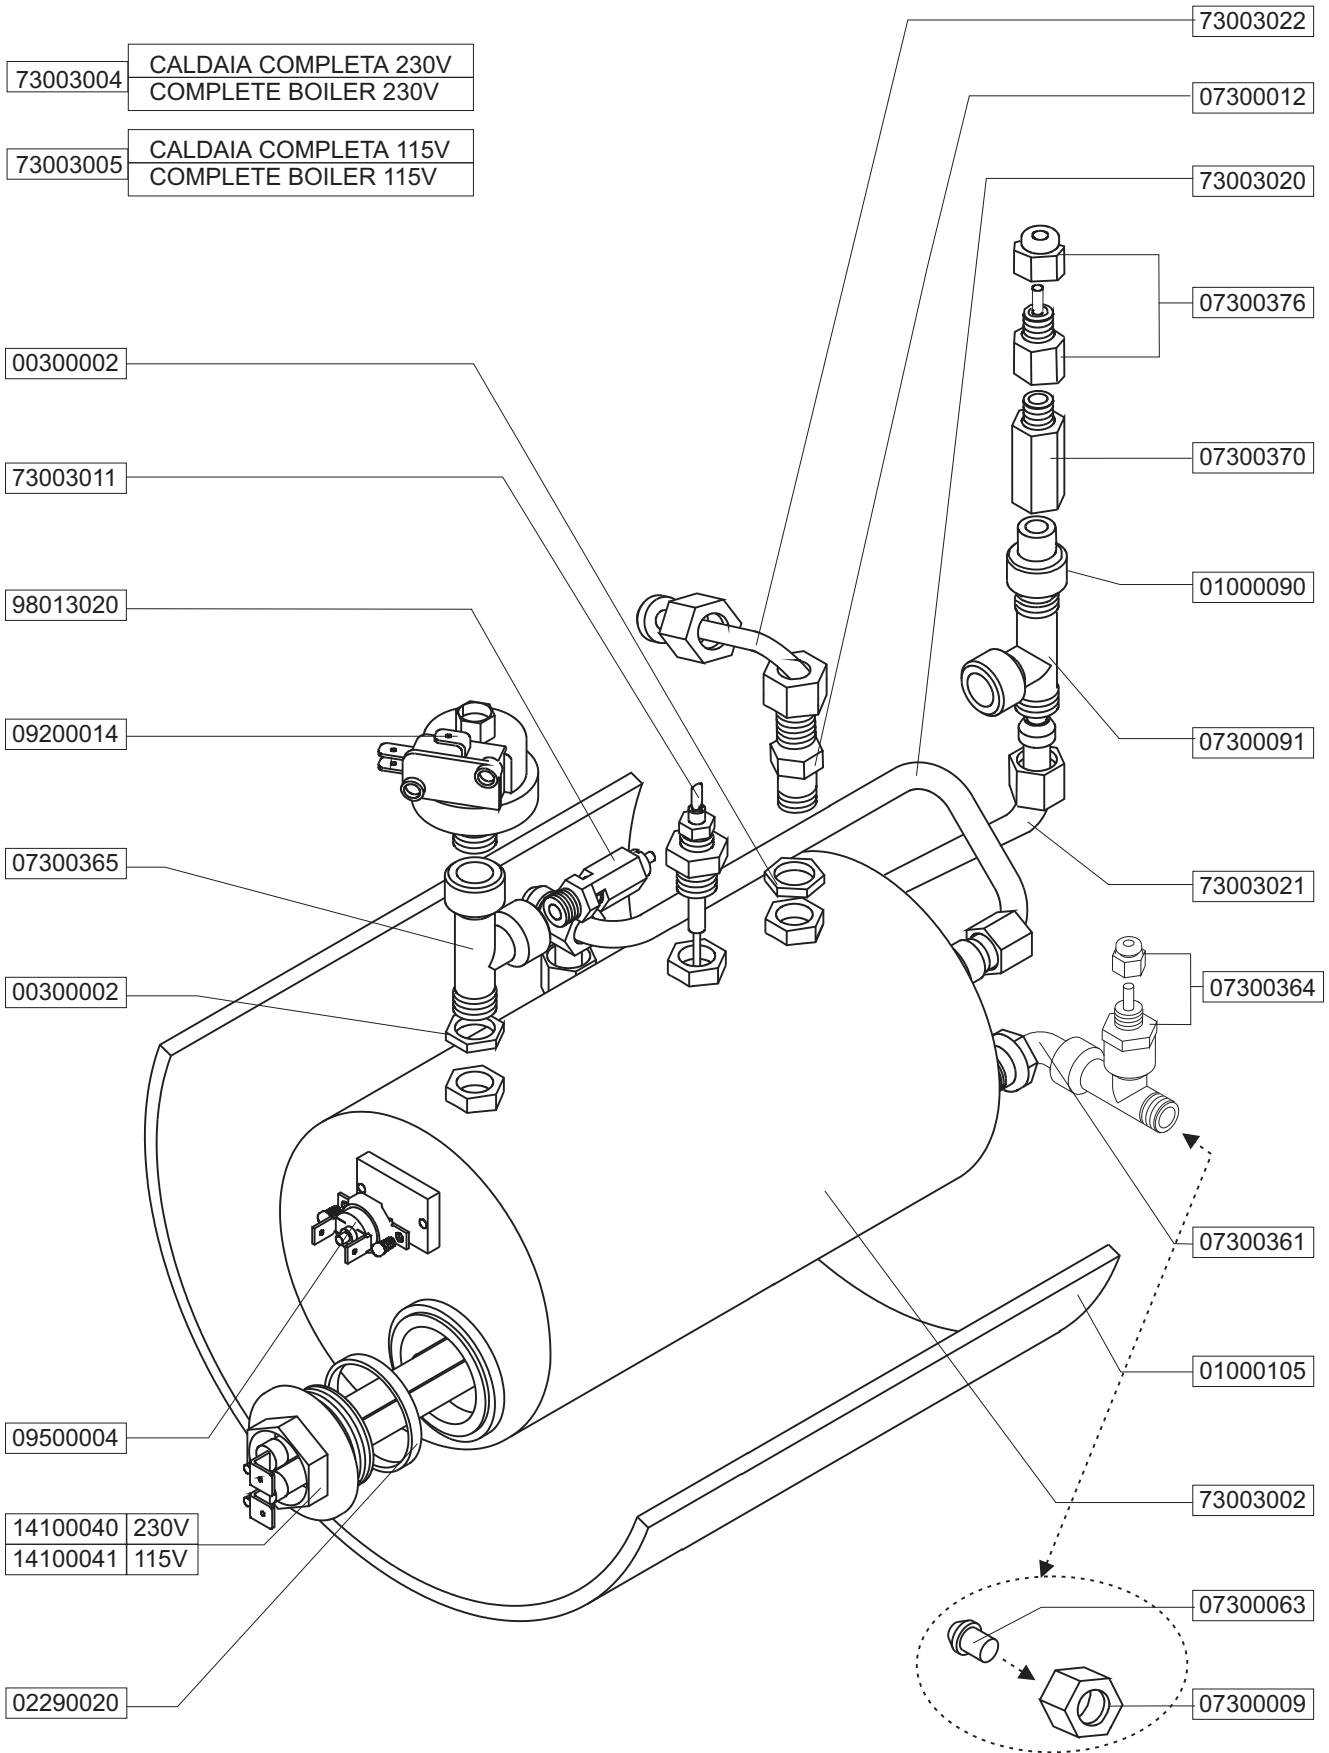

CALDAIA BOILER

PORTA FILTRO, FILTRI PRESSINO, COMPONENTI ELETTRICI
FILTER HOLDER, FILTERS, ELECTRICAL COMPONENTS

CODICE	DESCRIZIONE	DESCRIPTION
00300002	DADO OT 1/4"	1/4" BRASS NUT
00300021	VITE INOX M6X16 TSPTC DIN963	STAINLESS SCREW M6X16
01000089	VALVOLINA DI RITEGNO CO14	RETAINING VALVE CO14
01000090	VALVOLINA DI RITEGNO CO10	RETAINING VALVE CO10
01000105	ISOLANTE CALDAIA	BOILER INSULATION
01000106	TUBO ISOLANTE	INSULATION TUBE
02280004	OR 115 EP 851	O'RING 115
02280011	OR D19 EP 851	O'RING D19
02280014	OR D7 AN2/OR102 SILICONE	O'RING D7 SILICON
02280020	GUARNIZIONE SOTTOCOPPA	GROUP GASKET
02290020	OR AN25 4137/140 SILICONE	O'RING AN25 SILICON
03000066	DOCCIA INOX	STAINLESS STEEL SHOWER
03000321	FILTRO 1 CAFFE' H 19,5	1 COFFEE FILTER
03000322	FILTRO 2 CAFFE' H 19.5	2 COFFEES FILTER
03000881	TELAIO	FRAME
03000882	LAMIERA CHIUSURA FONDO	BOTTOM STEEL COVER
03000883	LAMIERA SCALDATAZZE	CUPWARMER STEEL PROTECTION
03000884	SUPPORTO PULSANTIERA	TOUCHPAD STAINLESS SUPPORT
04060002	CAVO ALIMENTAZIONE 115V 60Hz	POWER SUPPLY CABLE 115V 60Hz
04080043	CAVO ALIMENTAZIONE 230V 5060Hz	POWER SUPPLY CABLE 230V 5060Hz
04100005	ELETTROV. 2VIE 1/4" 230V 5060Hz	2 WAYS SOLENOID VALVE 230V 5060Hz
04100006	ELETTROV. 2VIE 1/4" 115V 60Hz UL	2 WAYS SOLENOID VALVE 115V 60Hz
04100037	ELETTROV. 3VIE 115V 60Hz	3 WAYS SOLENOID 115V 60Hz
04100038	ELETTROV. 3VIE 230V 5060Hz	3 WAYS SOLENOID 230V 5060Hz
04200051	INTERRUTTORE ON/OFFCAFFE'	ON/OFF COFFEE SWITCH
04200052	SPIA LUMINOSA ROSSA 230V	RED LAMP 230V
04200053	SPIA LUMINOSA ROSSA 115V	RED LAMP 115V
04800005	POMPA ELETTROMECCANICA 230V 5060Hz	VIBRATION PUMP 230V 5060Hz
04800006	POMPA ELETTROMECCANICA 115V 60Hz	VIBRATION PUMP 115V 60Hz
04900195	CENTRALINA 230V MFC2SN	ELECTRONIC UNIT 230V MFC2SN
04900196	CENTRALINA 115V MFC2SN	ELECTRONIC UNIT 115V MFC2SN
05000002	GOMMINO PROTEZIONE LANCIA	RUBBER STEAM PIPE PROTECTION
05000162	CARENA SUPERIORE	UPPER PLASTIC BODY
05000164	CHIUSURA VASCHETTA ACQUA	WATER TANK PLASTIC COVER
05000166	CARENA INFERIORE	LOWER PLASTIC BODY
05000168	CARENA FRONTALE	FRONTAL PLASTIC BODY
05000170	VASCHETTA RACCOGLIACQUA	WATER DRAIN PLASTIC TANK
05000172	RETINA PIANO LAVORO	PLASTIC GRILL
05000174	MANOPOLA RUBINETTO VAPORE	STEAM HANDLE
05000176	TASTO INTERRUTTORE	SWITCH BOTTON
05000178	CONTENITORE ACQUA	WATER TANK
05000182	CANOTTO SONDE	WATER LEVEL PROBE PLASTIC TANK
05000184	TAPPO CANOTTO SONDE	WATER LEVEL PROBE PLASTIC PLUG
05000185	PIEDINO	FOOT
05080014	MANOPOLA PORTAFILTRO	FILTER HANDLE