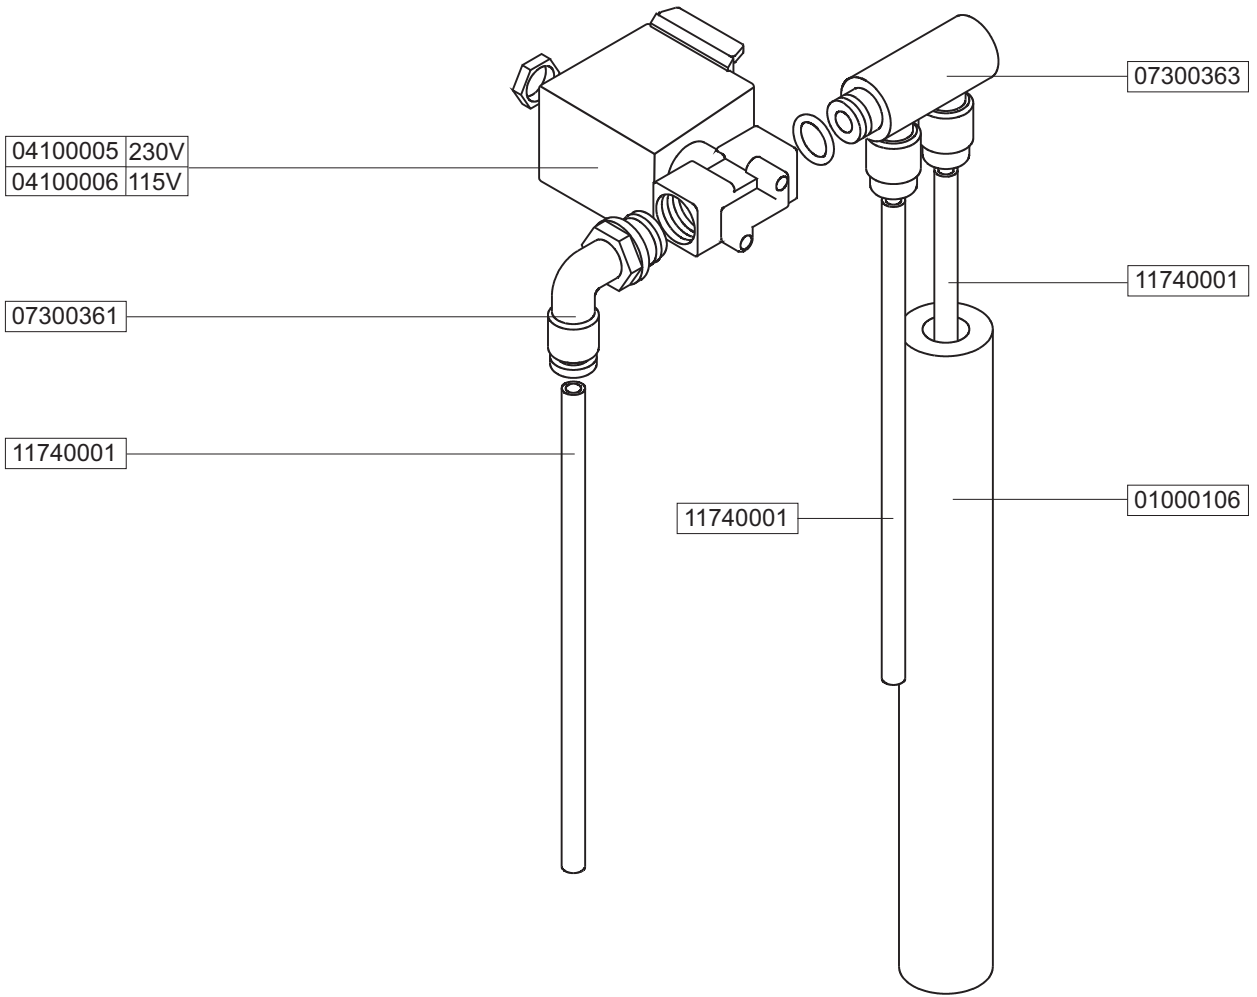

CALDAIA BOILER

PORTA FILTRO, FILTRI PRESSINO, COMPONENTI ELETTRICI
FILTER HOLDER, FILTERS, ELECTRICAL COMPONENTS

CODICE	DESCRIZIONE	DESCRIPTION
00300002	DADO OT 1/4"	1/4" BRASS NUT
00300021	VITE INOX M6X16 TSPTC DIN963	STAINLESS SCREW M6X16
01000089	VALVOLINA DI RITEGNO CO14	RETAINING VALVE CO14
01000090	VALVOLINA DI RITEGNO CO10	RETAINING VALVE CO10
01000105	ISOLANTE CALDAIA	BOILER INSULATION
01000106	TUBO ISOLANTE	INSULATION TUBE
02280004	OR 115 EP 851	O'RING 115
02280011	OR D19 EP 851	O'RING D19
02280014	OR D7 AN2/OR102 SILICONE	O'RING D7 SILICON
02280020	GUARNIZIONE SOTTOCOPPA	GROUP GASKET
02290020	OR AN25 4137/140 SILICONE	O'RING AN25 SILICON
03000066	DOCCIA INOX	STAINLESS STEEL SHOWER
03000321	FILTRO 1 CAFFE' H 19,5	1 COFFEE FILTER
03000322	FILTRO 2 CAFFE' H 19.5	2 COFFEES FILTER
03000881	TELAIO	FRAME
03000882	LAMIERA CHIUSURA FONDO	BOTTOM STEEL COVER
03000883	LAMIERA SCALDATAZZE	CUPWARMER STEEL PROTECTION
03000884	SUPPORTO PULSANTIERA	TOUCHPAD STAINLESS SUPPORT
04060002	CAVO ALIMENTAZIONE 115V 60Hz	POWER SUPPLY CABLE 115V 60Hz
04080043	CAVO ALIMENTAZIONE 230V 5060Hz	POWER SUPPLY CABLE 230V 5060Hz
04100005	ELETTROV. 2VIE 1/4" 230V 5060Hz	2 WAYS SOLENOID VALVE 230V 5060Hz
04100006	ELETTROV. 2VIE 1/4" 115V 60Hz UL	2 WAYS SOLENOID VALVE 115V 60Hz
04100037	ELETTROV. 3VIE 115V 60Hz	3 WAYS SOLENOID 115V 60Hz
04100038	ELETTROV. 3VIE 230V 5060Hz	3 WAYS SOLENOID 230V 5060Hz
04200051	INTERRUTTORE ON/OFFCAFFE'	ON/OFF COFFEE SWITCH
04200052	SPIA LUMINOSA ROSSA 230V	RED LAMP 230V
04200053	SPIA LUMINOSA ROSSA 115V	RED LAMP 115V
04800005	POMPA ELETTROMECCANICA 230V 5060Hz	VIBRATION PUMP 230V 5060Hz
04800006	POMPA ELETTROMECCANICA 115V 60Hz	VIBRATION PUMP 115V 60Hz
04900195	CENTRALINA 230V MFC2SN	ELECTRONIC UNIT 230V MFC2SN
04900196	CENTRALINA 115V MFC2SN	ELECTRONIC UNIT 115V MFC2SN
05000002	GOMMINO PROTEZIONE LANCIA	RUBBER STEAM PIPE PROTECTION
05000162	CARENA SUPERIORE	UPPER PLASTIC BODY
05000164	CHIUSURA VASCHETTA ACQUA	WATER TANK PLASTIC COVER
05000166	CARENA INFERIORE	LOWER PLASTIC BODY
05000168	CARENA FRONTALE	FRONTAL PLASTIC BODY
05000170	VASCHETTA RACCOGLIACQUA	WATER DRAIN PLASTIC TANK
05000172	RETINA PIANO LAVORO	PLASTIC GRILL
05000174	MANOPOLA RUBINETTO VAPORE	STEAM HANDLE
05000176	TASTO INTERRUTTORE	SWITCH BOTTON
05000178	CONTENITORE ACQUA	WATER TANK
05000182	CANOTTO SONDE	WATER LEVEL PROBE PLASTIC TANK
05000184	TAPPO CANOTTO SONDE	WATER LEVEL PROBE PLASTIC PLUG
05000185	PIEDINO	FOOT
05080014	MANOPOLA PORTAFILTRO	FILTER HANDLE